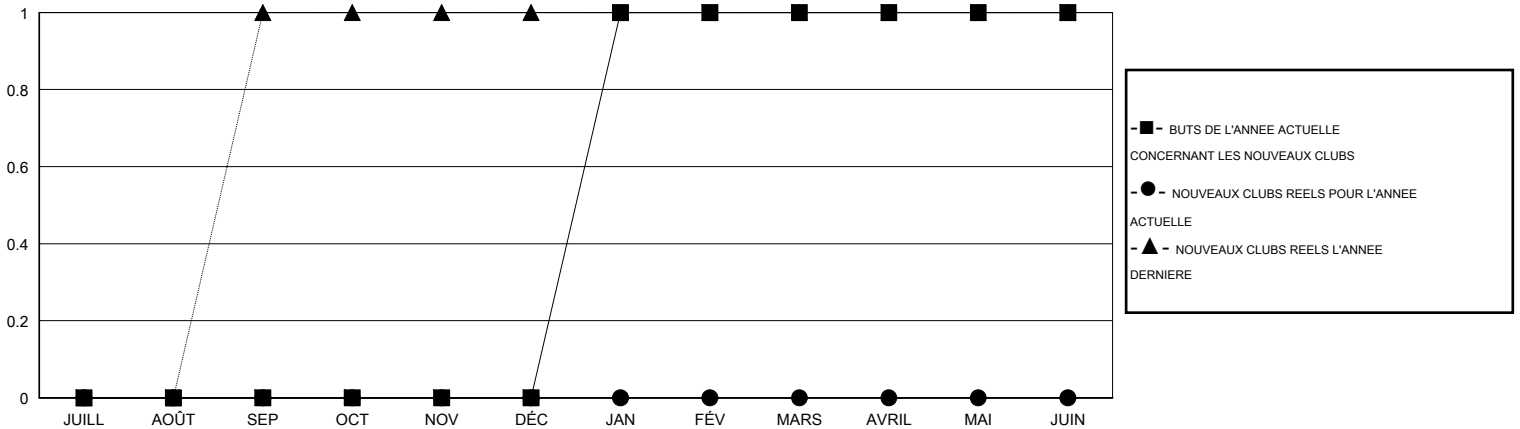

MONTHLY MEMBERSHIP PROGRESS REPORT

District 409

Results as of: 3/31/2015

GMT: Norbert Bationo

LIEU REPUBLIC OF RWANDA

RC EME 6-Af

Clubs					Membres				
RESULTATS POUR 2014-2015					RESULTATS POUR 2014-2015				
TRIMESTRE	BUT CONCERNANT LES NOUVEAUX CLUBS	NOUVEAUX CLUBS	CLUBS ANNULÉS	GAIN NET/PERTE NETTE	TRIMESTRE	BUT CONCERNANT LES NOUVEAUX MEMBRES	MEMBRES FONDATEURS ET NOUVEAUX AJOUTÉS	MEMBRES RADIÉS	GAIN NET/PERTE NETTE
JUILL/AOÛT/SEP	0	0	0	0	JUILL/AOÛT/SEP	7	11	13	-2
OCT/NOV/DÉC	0	0	4	-4	OCT/NOV/DÉC	18	23	101	-78
JAN/FÉV/MARS	1	0	1	-1	JAN/FÉV/MARS	46	30	21	9
AVRIL/MAI/JUIN	0	0	0	0	AVRIL/MAI/JUIN	27	0	0	0

BUTS ET NOUVEAUX CLUBS REELS - CUMULATIF