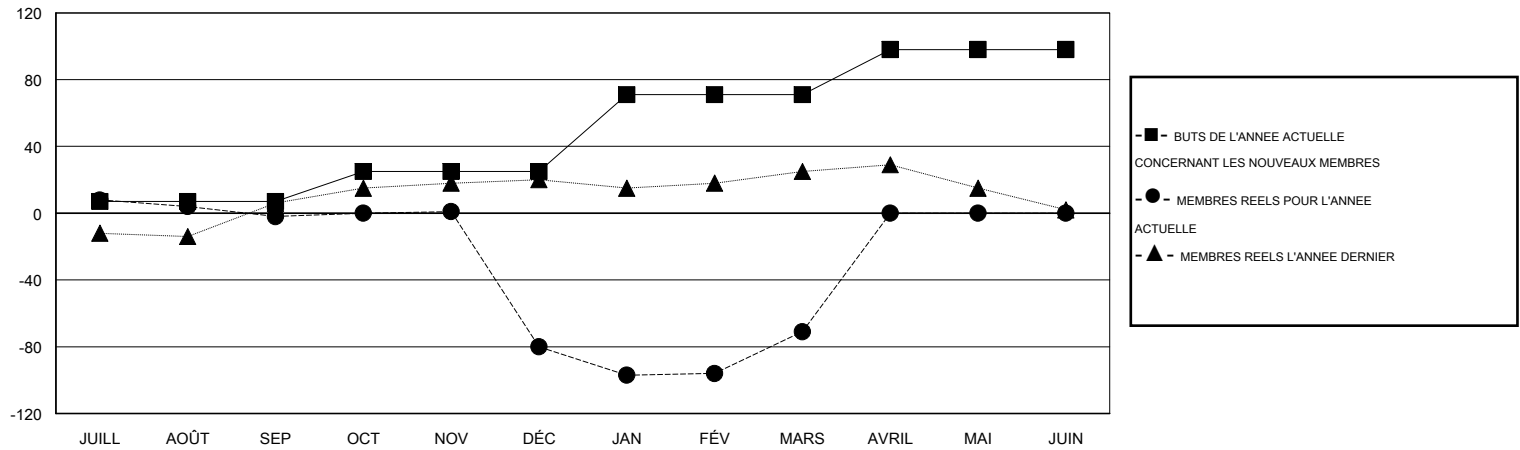

BUTS ET MEMBRES REELS - CUMULATIF

CLUBS RADIÉS: 5	16 CLUBS OF 32 ONT AJOUTE 1 OU PLUSIEURS NOUVEAUX MEMBRES	DISTRIBUTION PAR SEXE HOMME 673 (83.92%) FEMME 129 (16.08%)
MEMBRES RADIÉS	CLIQUER ICI POUR AVOIR LES DONNEES DE L'EVALUATION DE SANTE	MEMBRES D'UNITE FAMILIALE 43
DECEDE 1		CHEF DE FAMILLE 21
CLUB ANNULE 86		N'EST PAS CHEF DE FAMILLE 22
AUTRE 48		
TOTAL 135